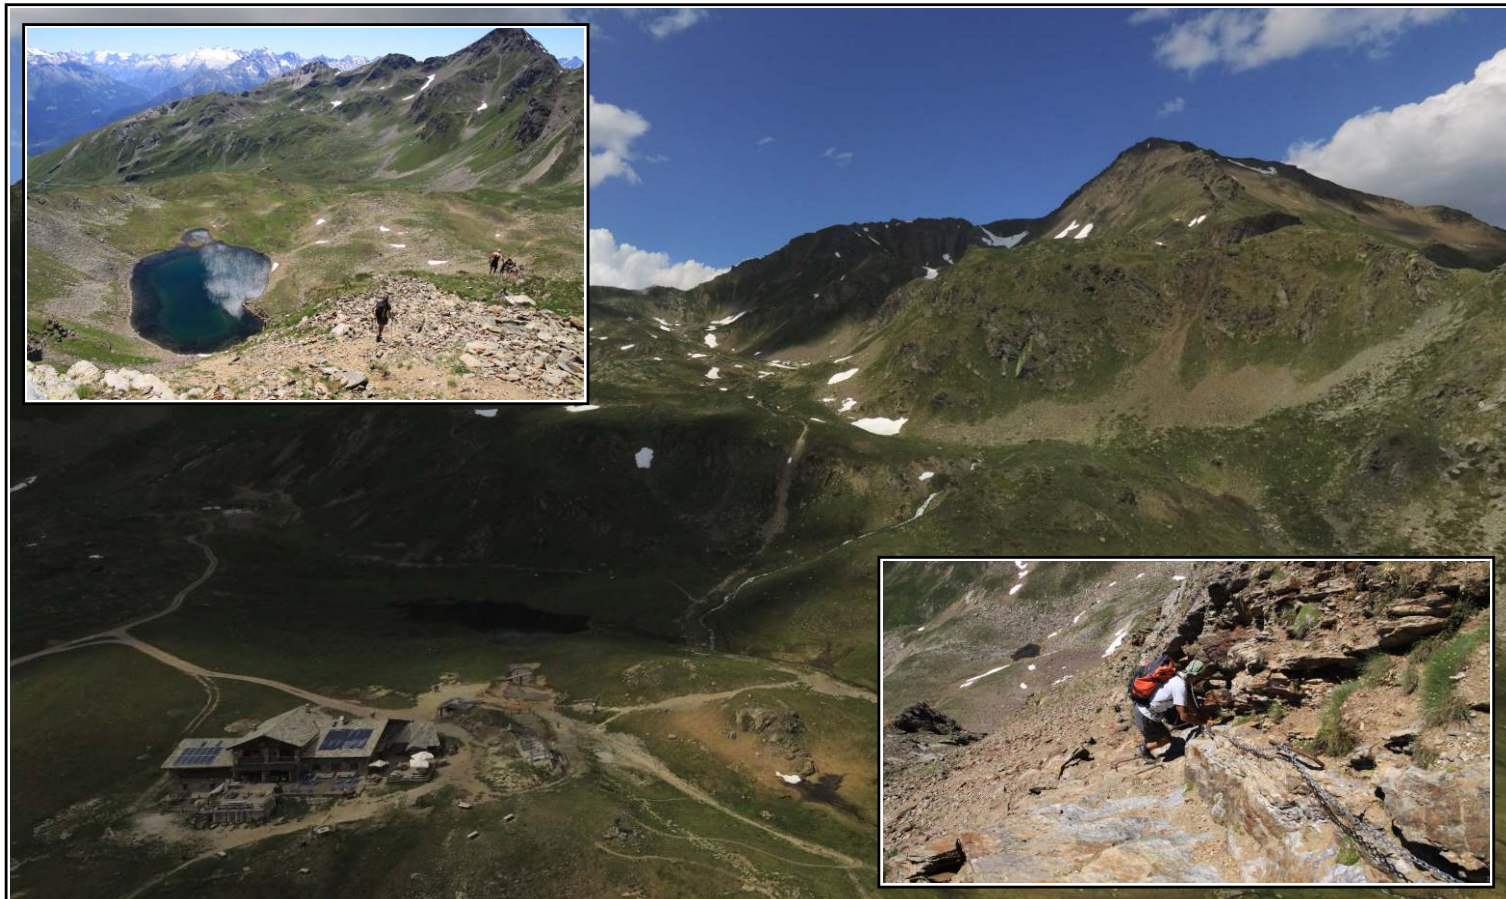

L'escursione prevede un percorso parzialmente ad anello con partenza a Vetan Superiore (m. 1737) e salita al Rifugio M. Fallere (m. 2385). Da qui la salita proseguirà fino alla vetta del M. Fallère (m. 3061) via pendio ovest, con un punto attrezzato con gradini e catene. La discesa avverrà invece via cresta est - con tratti attrezzati - e pendio sud, con rientro al Rifugio Fallère e da qui a Vetan.

Dislivello: ~ 1300 m.

Sviluppo: ~ 17 Km

Durata: ~ 7h escluse le pause

Difficoltà: **EE**. Alcuni tratti attrezzati con gradini e catene.

Attrezzatura necessaria: abbigliamento da montagna medio-alta, acqua e pranzo al sacco, mascherina, gel disinfettante