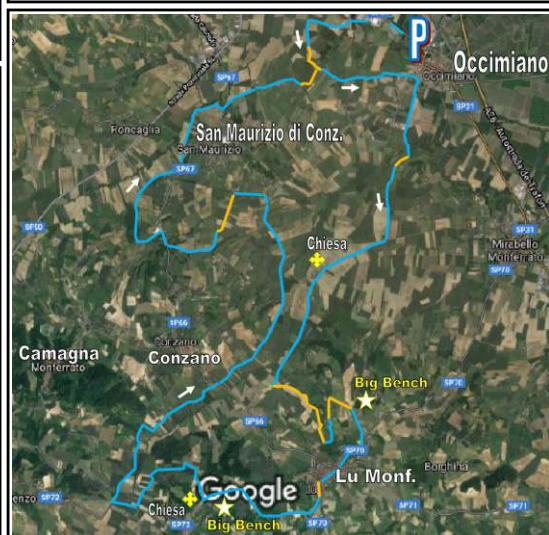

Club Alpino Italiano - Sezione di Vercelli

Via Stara 1, 13100 Vercelli, 0161-250207

www.caivercelli.it, info@caivercelli.it, Fb CAIVercelli

Escursionismo 2021

Domenica 30 maggio 2021

In bicicletta nel Monferrato casalese

Percorso ad anello tra le colline del Basso Monferrato, tra vigneti e campi coltivati. L'escursione ciclistica avrà inizio e termine ad Occimiano e con itinerario molto panoramico verranno raggiunti il paese di Lu Monferrato e San Maurizio di Conzano.

Dislivello: ~ m. 200 + saliscendi

Sviluppo: 36,0 Km, ~ 4h (andata e ritorno) escluse le pause

Difficoltà percorso: facilmente percorribile

Tipo di terreno: strade bianche, sterrato e asfalto

Attrezzatura necessaria: mountain bike o gravel bike, abbigliamento primaverile, acqua e pranzo al sacco, mascherina, gel disinfettante

Ritrovo: h. 8.15 in sede

Trasferimento: mezzi propri (Le biciclette verranno caricate su un nostro mezzo)

Posti disponibili: 20

**Divieto di partecipazione a chi presentasse temperatura maggiore di 37.5°
Obbligo di indossare la mascherina in tutte le situazioni di assembramento
e mantenimento del distanziamento sociale**