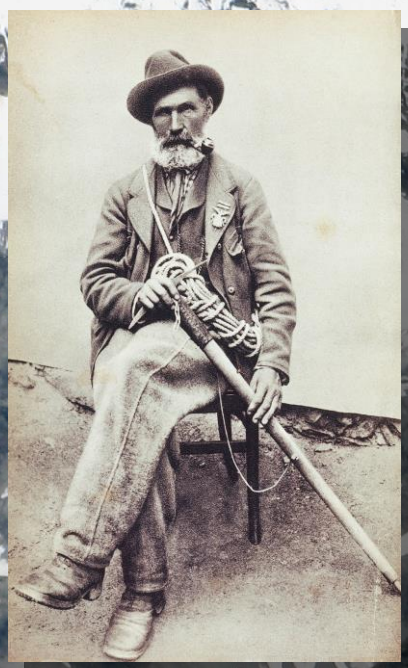

***... Storie di uomini,
di tentativi,
di conquiste,
di emozioni,
di sogni***

***a cura di
Paolo Griffa***

CERVINO, ... la Montagna

**Sabato 30 novembre 2019 ore 21,00
Sede CAI Vercelli – Via Stara, 1
INGRESSO LIBERO**