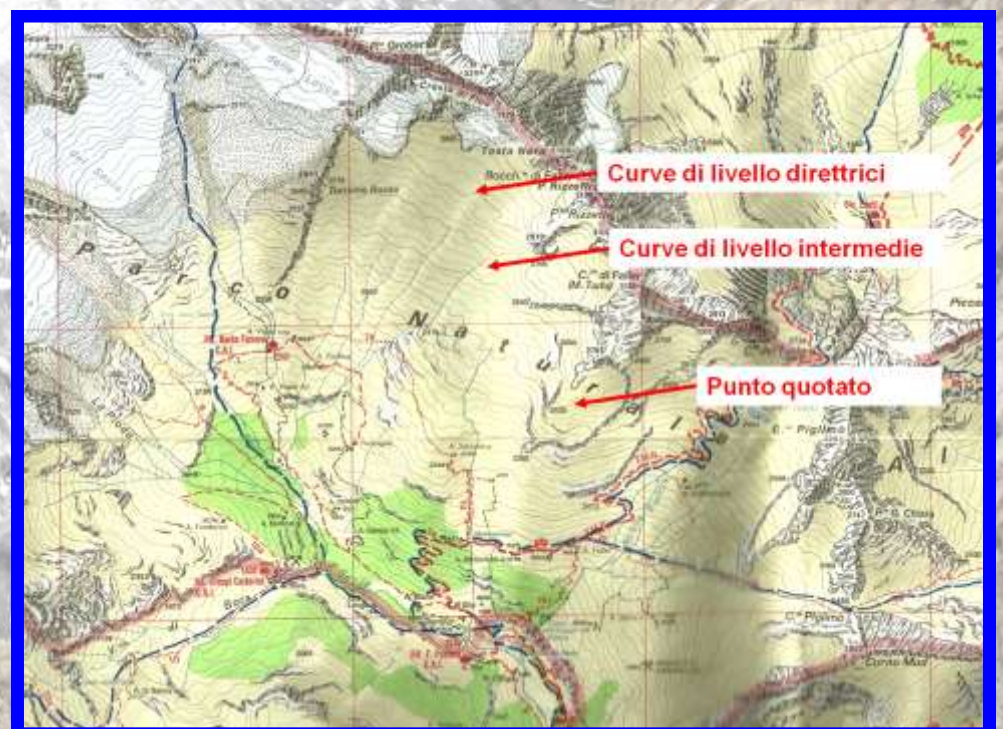

**Relatori: Coppo Daniela A.E. -Turco Simone A.E.
C.A.I. Vercelli**

**Tutte le serate del percorso si tengono presso la Sala Petri
della sede sezionale in via Stara 1, alle ore 21.00.**

Sono gratuite e aperte a tutti (soci e non soci C.A.I.)