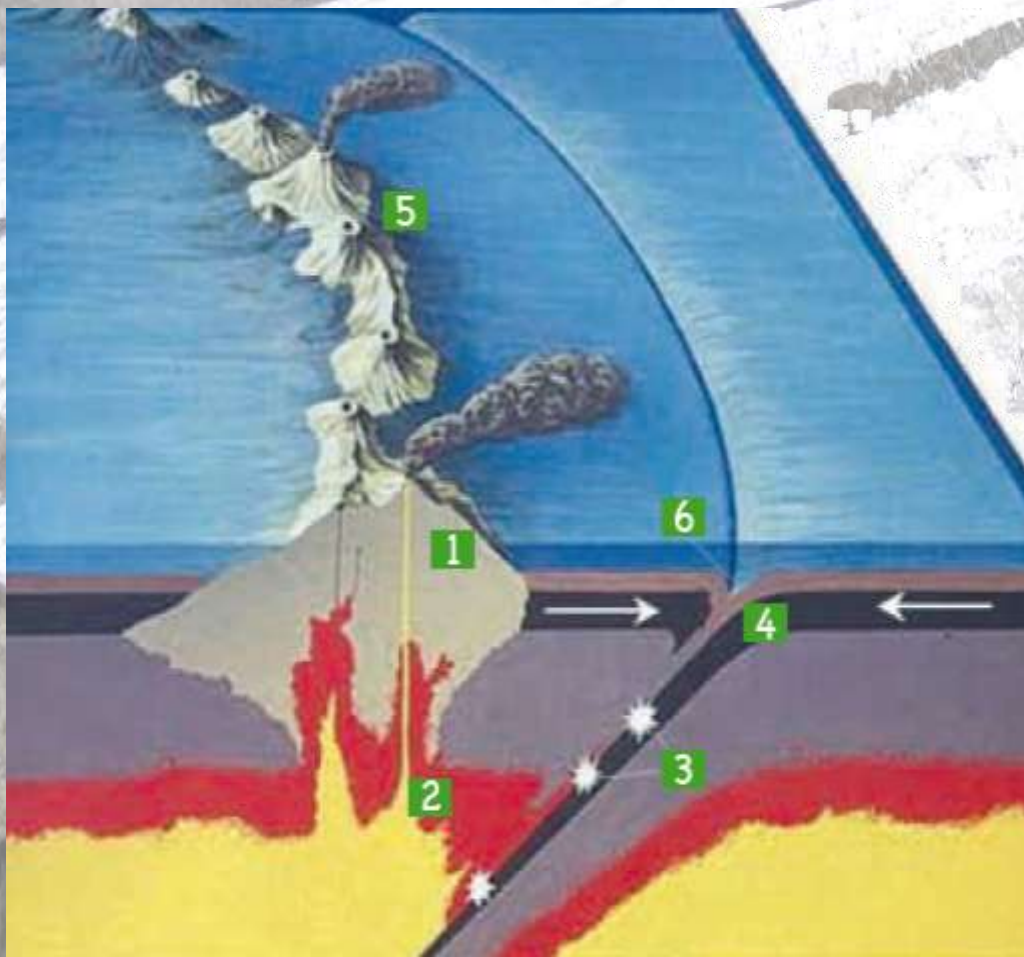

03 aprile 2014

GEODINAMICA

e

FORMAZIONE DELLE MONTAGNE

Relatore: Turco Fabio Geologo

**Tutte le serate del percorso si tengono presso la Sala Petri
della sede sezionale in via Stara 1, alle ore 21.00.**

Sono gratuite e aperte a tutti (soci e non soci C.A.I.)